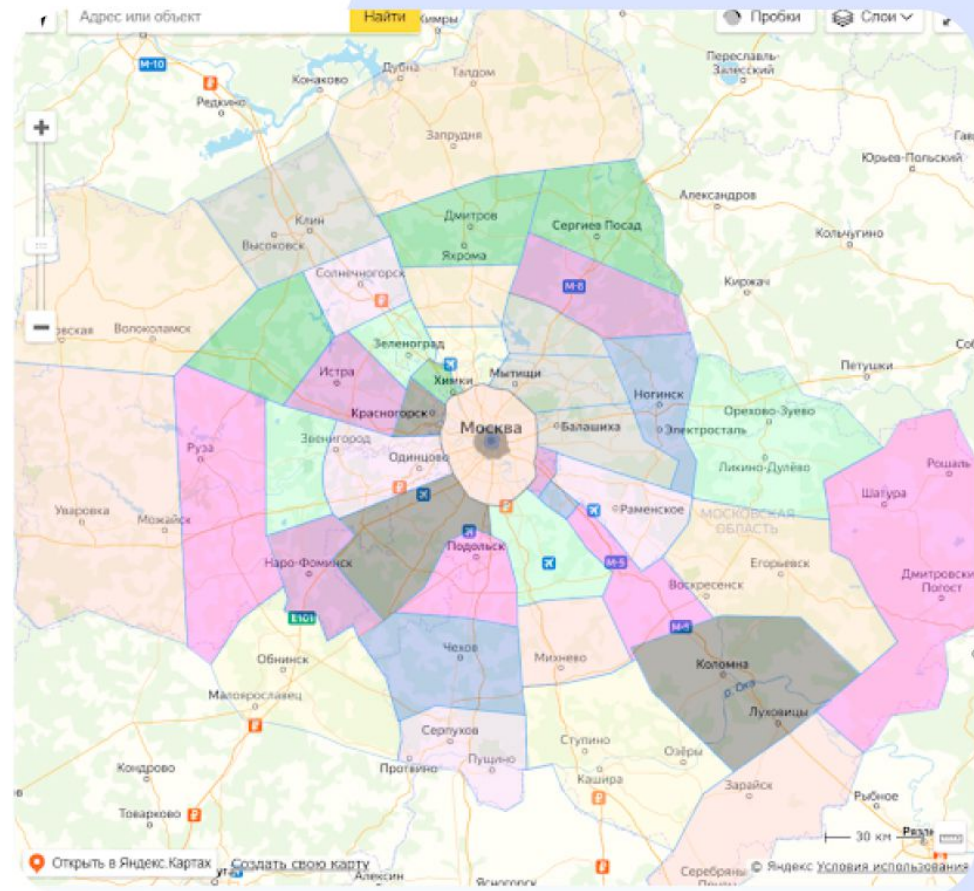

Виджет для расчёта
доставки, **встраиваемый**
во внешние системы

Настройка тарифов

SEBEKON ● Больше дела!

Дата и время
доставки

Адрес доставки
(зоны)

Весо-габаритные
характеристики
товаров

Специальные
условия

- манипулятор,
- холодильная установка,
- подъем на этаж,
- акционные или праздничные дни и др.)

Управление зонами доставки

SEBEKON ● Больше дела!

- Визуальная **разметка зон** на карте
- Поддержка **вложенных зон**
- **Приоритетность зон** при расчёте
- **Настройка тарифов** внутри и вне зон (*расчёт по километражу*)